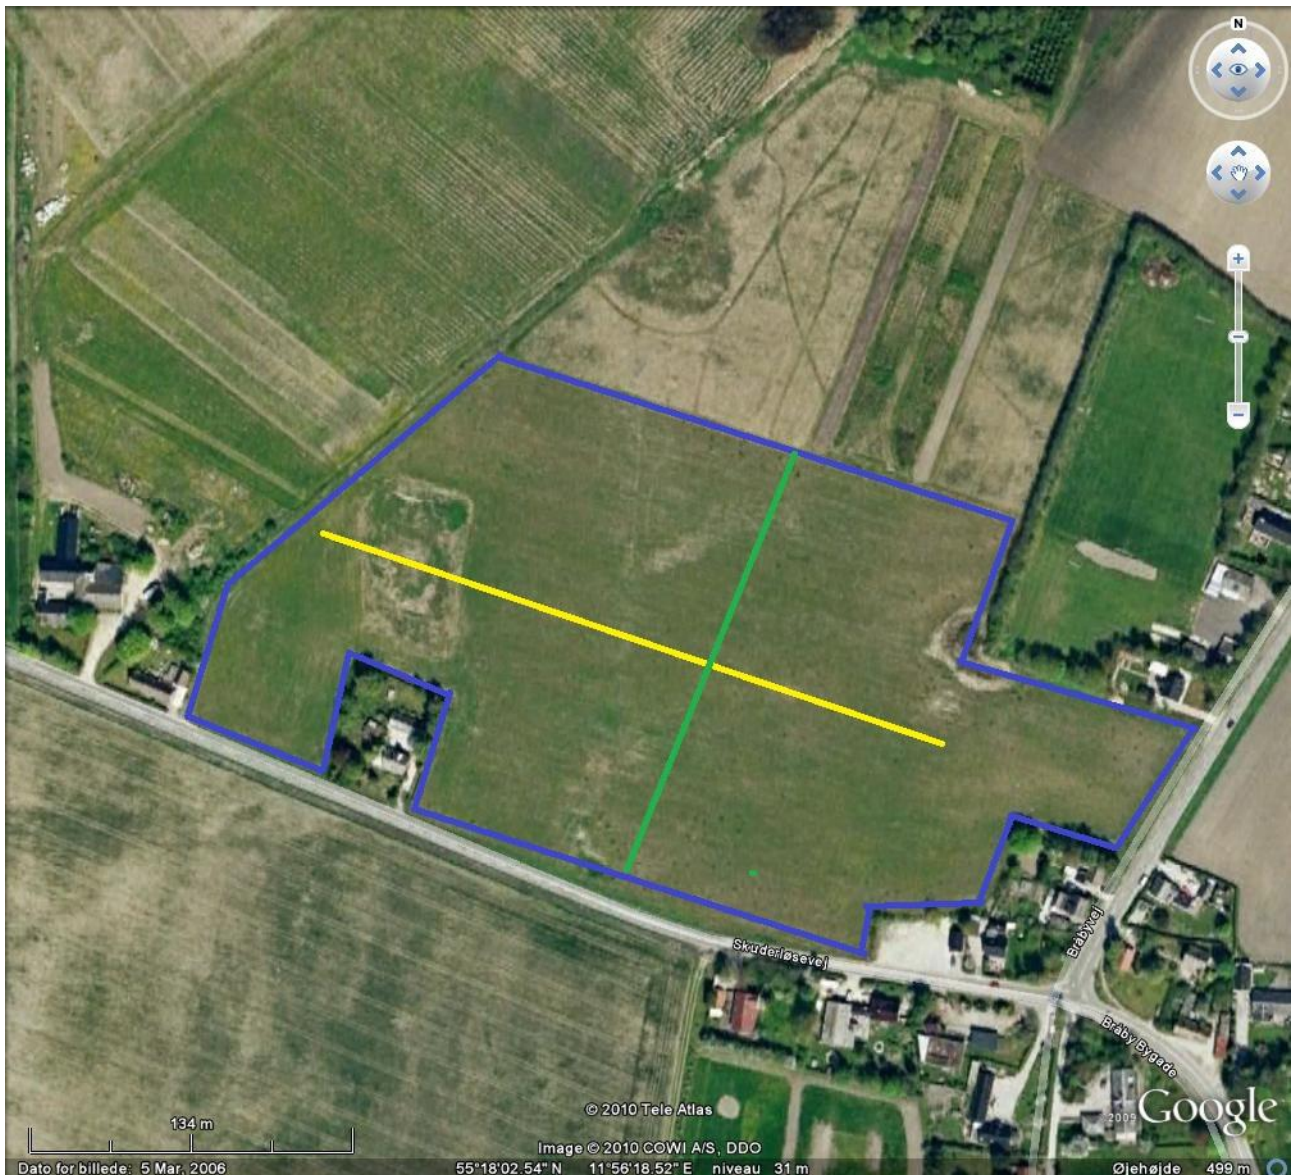

Bråby

Kontaktperson:	Ejvind Willaa tlf. 22165652
Må bruges:	Hele året. Hold på træningsdage har fortrinsret.
Ved konkurrence:	Hele året.
Størrelse:	Vest til øst ca. 300 m. Nord til syd ca. 200 m. Areal 700 kv.m.
Adresse:	Hjørnet af Bråbyvej og Skuderløsevej