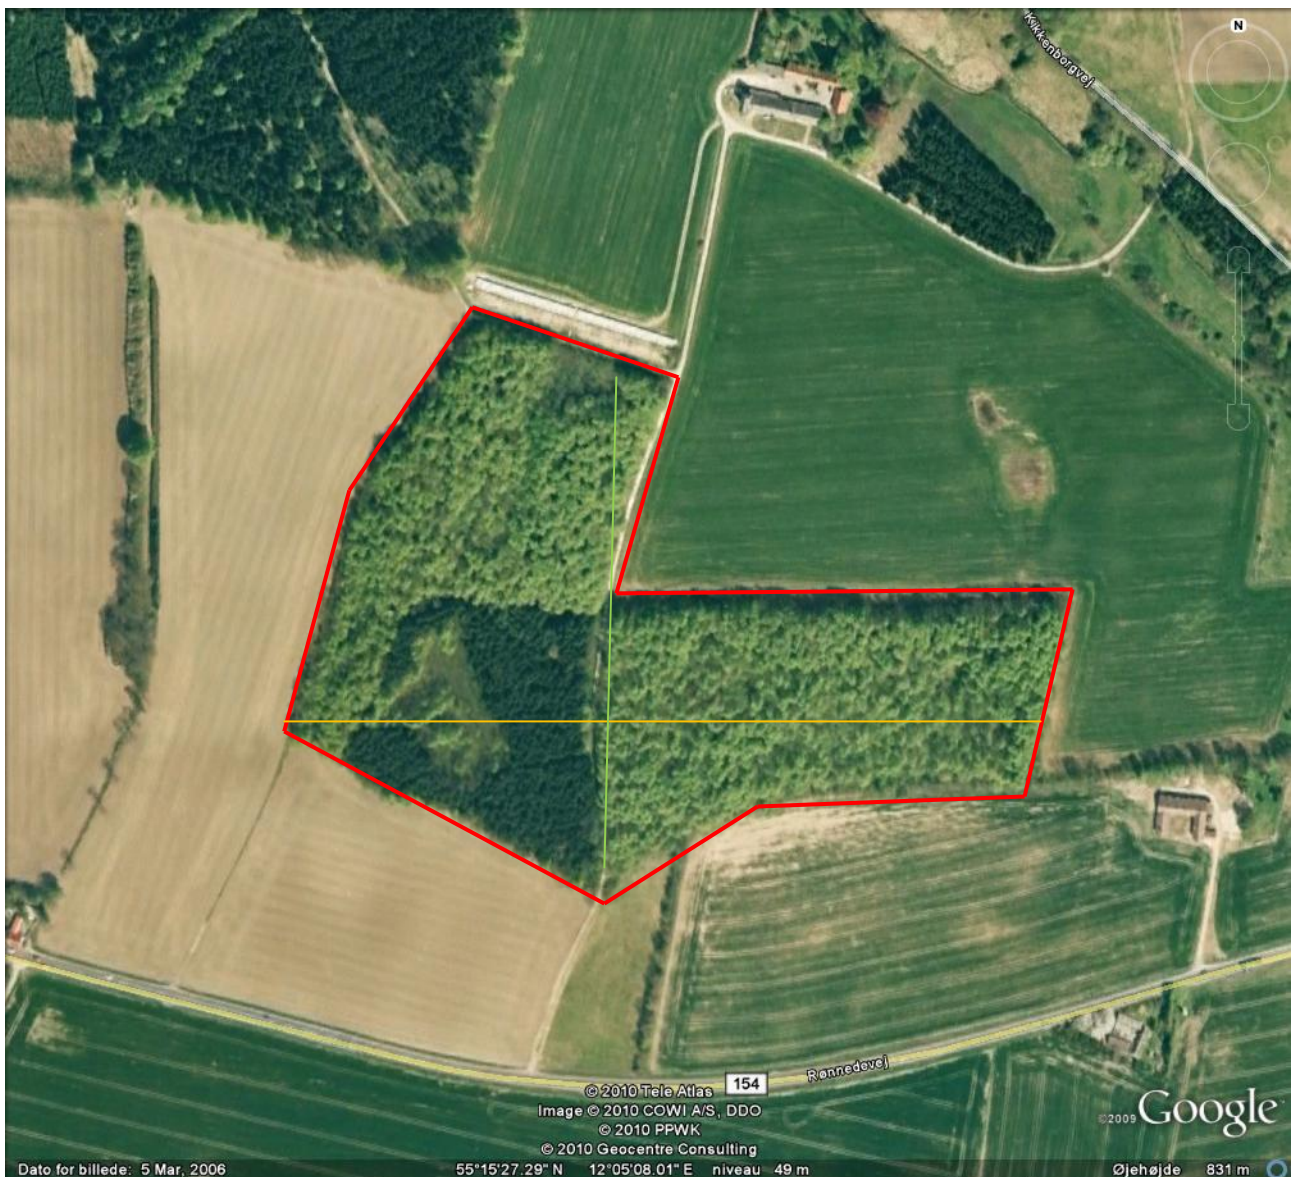

Mølleskov Rønnedevej.

Kontaktperson: Ejvind Willaa tlf. 22165652

Må bruges:

Ved konkurrence:

Størrelse: Vest til øst ca. 550 m. Nord til syd ca. 350 m Areal 192500 kv.m.