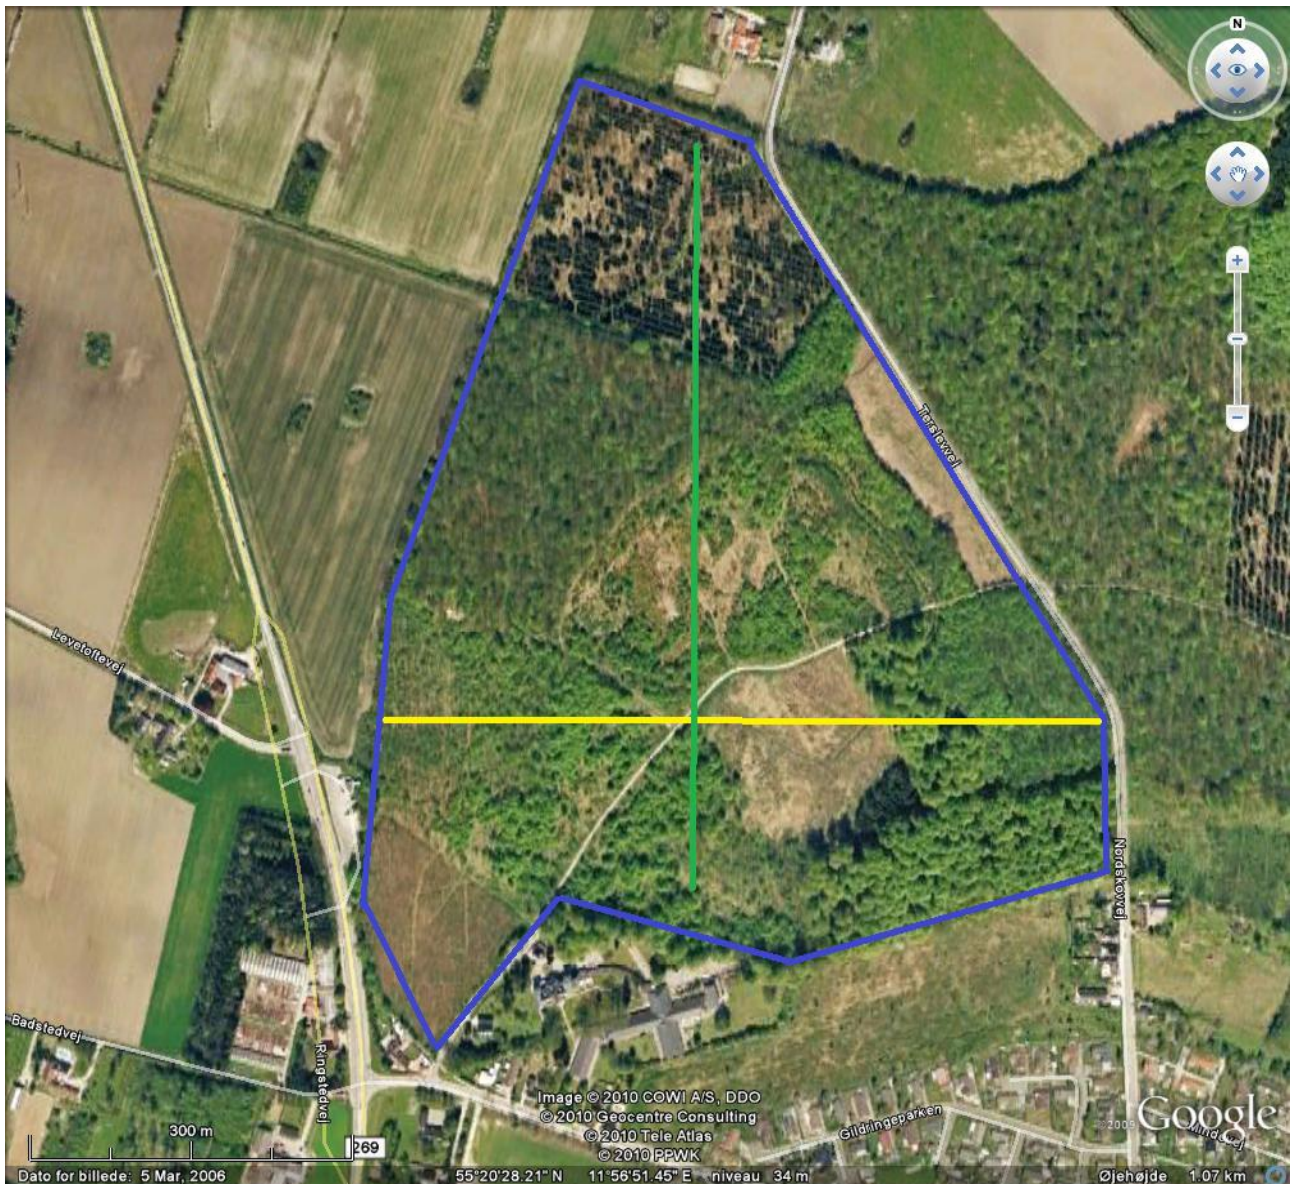

# Skoleskoven

Kontaktperson: Bestyrelsen

Må bruges:

Ved Konkurrence:

Størrelsen: Vest til øst ca. 600 m. Nord til syd 700 m Areal 420.000 kv.m.

Adresse: Se kort.

Restriktioner: Hold god afstand til vej og beboelse