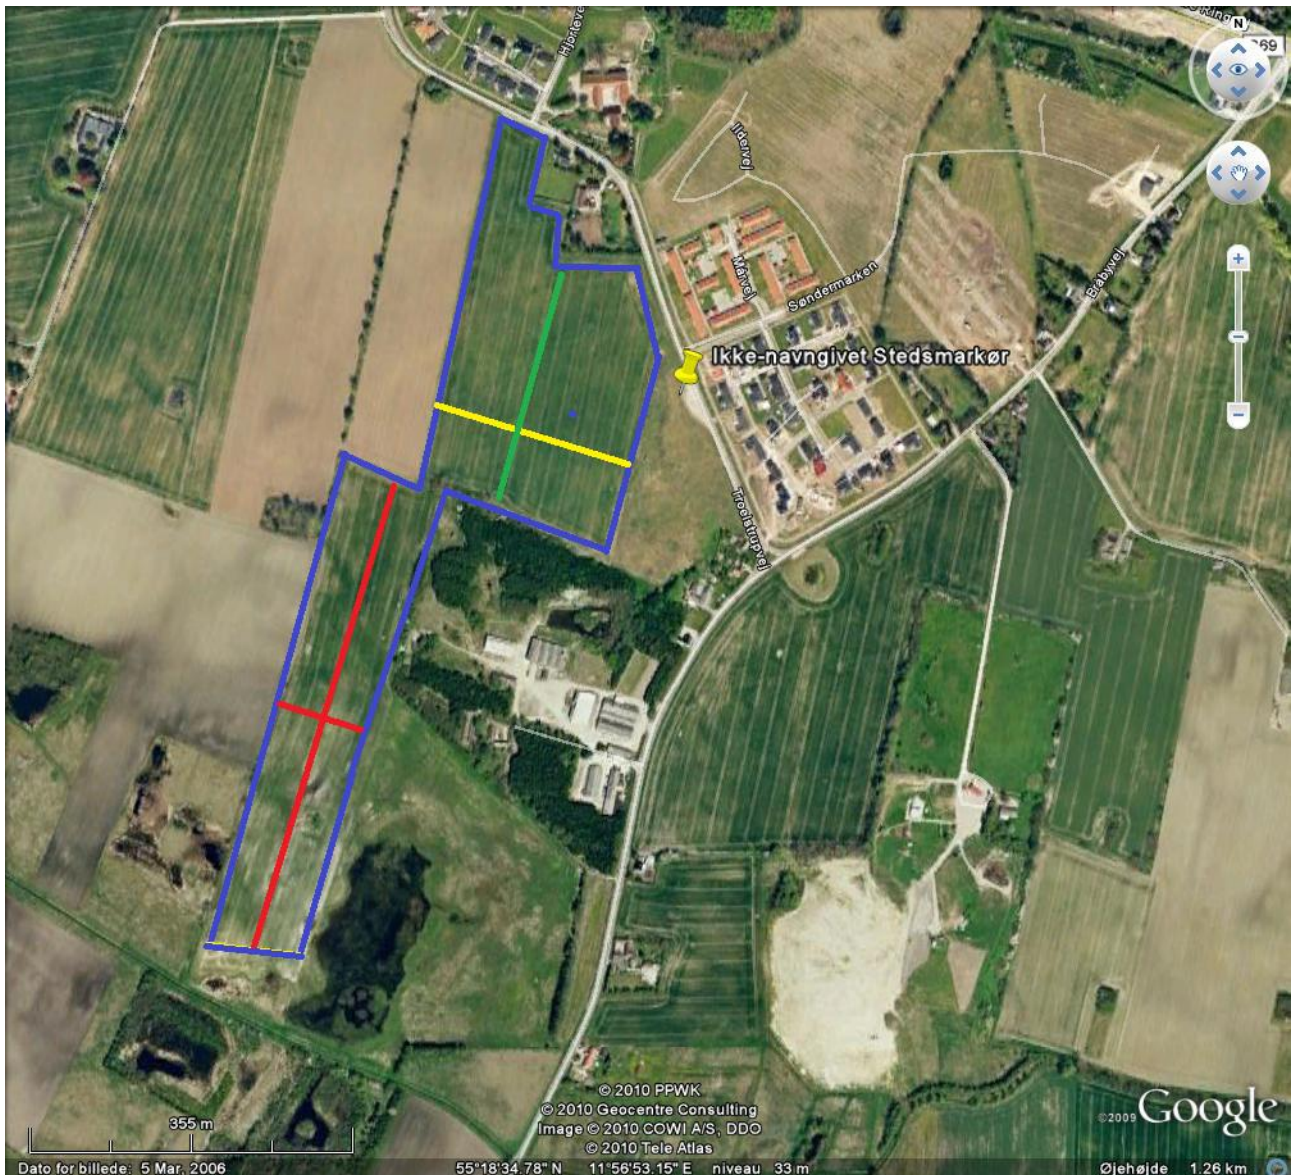

Troelstrup

Kontaktperson:	Ejvind Willaa tlf. 22165652
Må bruges:	Hele året, hvis afgrøde tillader det. Hold på træningsdage har fortrinsret, ellers fri.
Ved konkurrence:	Efter aftale med Ejvind Willaa
Størrelse:	Vest til øst ca. 200 m. Nord til syd ca. 250 m. Areal 500 kv.m. Vest til øst ca. 100 m. Nord til syd ca. 500m. Areal 500 kv.m.
Adresse:	Troelstrupvej